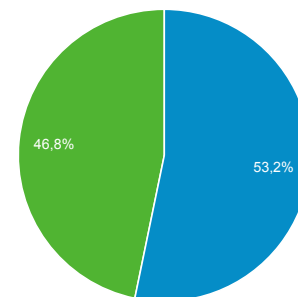

Odbiorcy ogółem

Wszyscy użytkownicy
100,00% Użytkownicy

1 maj 2019 - 31 maj 2019

Ogółem

Użytkownicy

Użytkownicy
131 412

Nowi użytkownicy
80 313

Sesje
687 615

Sesje na użytkownika
5,23

Odsłony
3 972 245

Strony/sesja
5,78

Śr. czas trwania sesji
00:03:40

Współczynnik odrzuceń
38,19%

New Visitor Returning Visitor

Miejscowość	Użytkownicy	% Użytkownicy
1. Jasło	43 362	26,14%
2. Warsaw	27 260	16,43%
3. Kraków	20 393	12,29%
4. (not set)	10 944	6,60%
5. Rzeszów	9 299	5,60%
6. Katowice	6 345	3,82%
7. Wrocław	5 624	3,39%
8. Krosno	3 041	1,83%
9. Jedlicze	2 885	1,74%
10. Chicago	1 930	1,16%