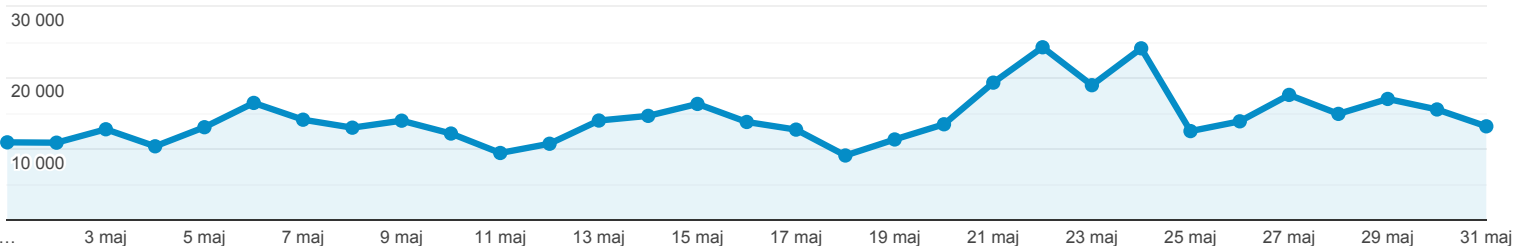

Odbiorcy ogółem

Wszyscy użytkownicy
100,00% Użytkownicy

1 maj 2019 - 31 maj 2019

Ogółem

Użytkownicy

Użytkownicy
131 412

Nowi użytkownicy
80 313

Sesje
687 615

Sesje na użytkownika
5,23

Odsłony
3 972 245

Strony/sesja
5,78

Śr. czas trwania sesji
00:03:40

Współczynnik odrzuceń
38,19%

New Visitor Returning Visitor

Miejscowość	Użytkownicy	% Użytkownicy
1. Jasło	43 362	26,14%
2. Warsaw	27 260	16,43%
3. Kraków	20 393	12,29%
4. (not set)	10 944	6,60%
5. Rzeszów	9 299	5,60%
6. Katowice	6 345	3,82%
7. Wrocław	5 624	3,39%
8. Krosno	3 041	1,83%
9. Jedlicze	2 885	1,74%
10. Chicago	1 930	1,16%